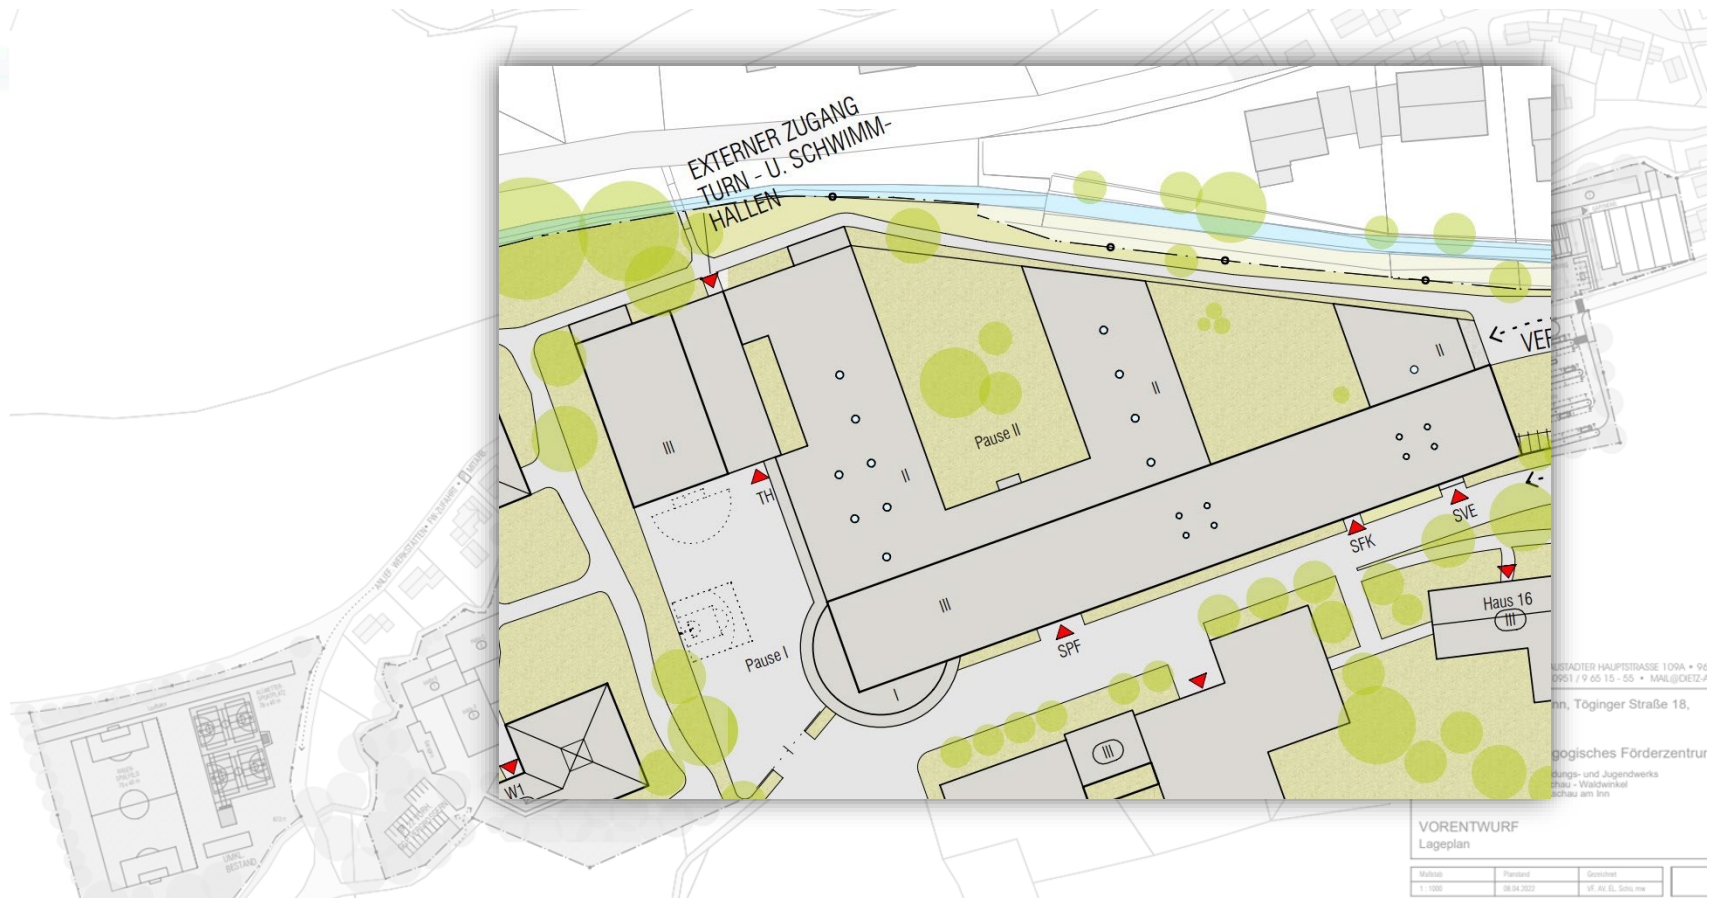

4. Neubau Sonderpädagogisches Förderzentrum – Ausschnitt Schulgebäude