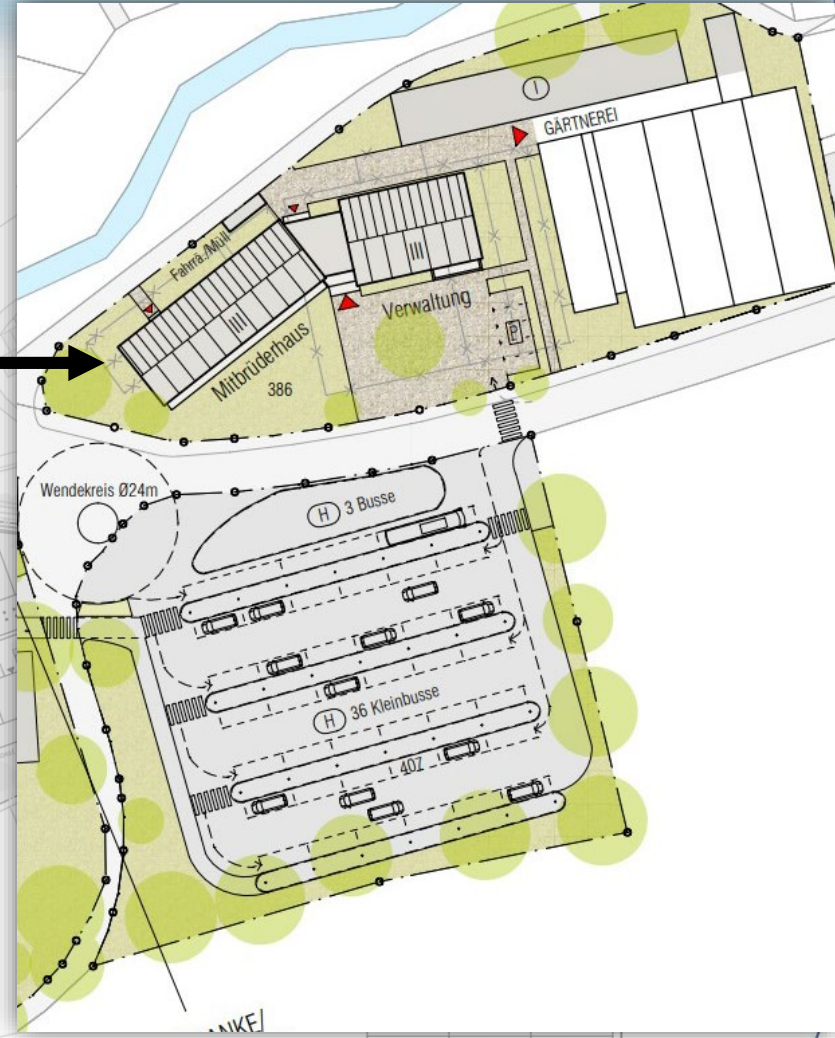

VORENTWURF
Lageplan

Mafstab	Planstand	Geschicht
1 : 1000	08.04.2022	W, AV, B, Sch, me

3. Gestaltung Campus DBA

Campus DBA neu

3. Gestaltung Campus DBA

Campus DBA neu

Neubau
Verwaltung
und SDB-
Wohnen

3. Gestaltung Campus DBA