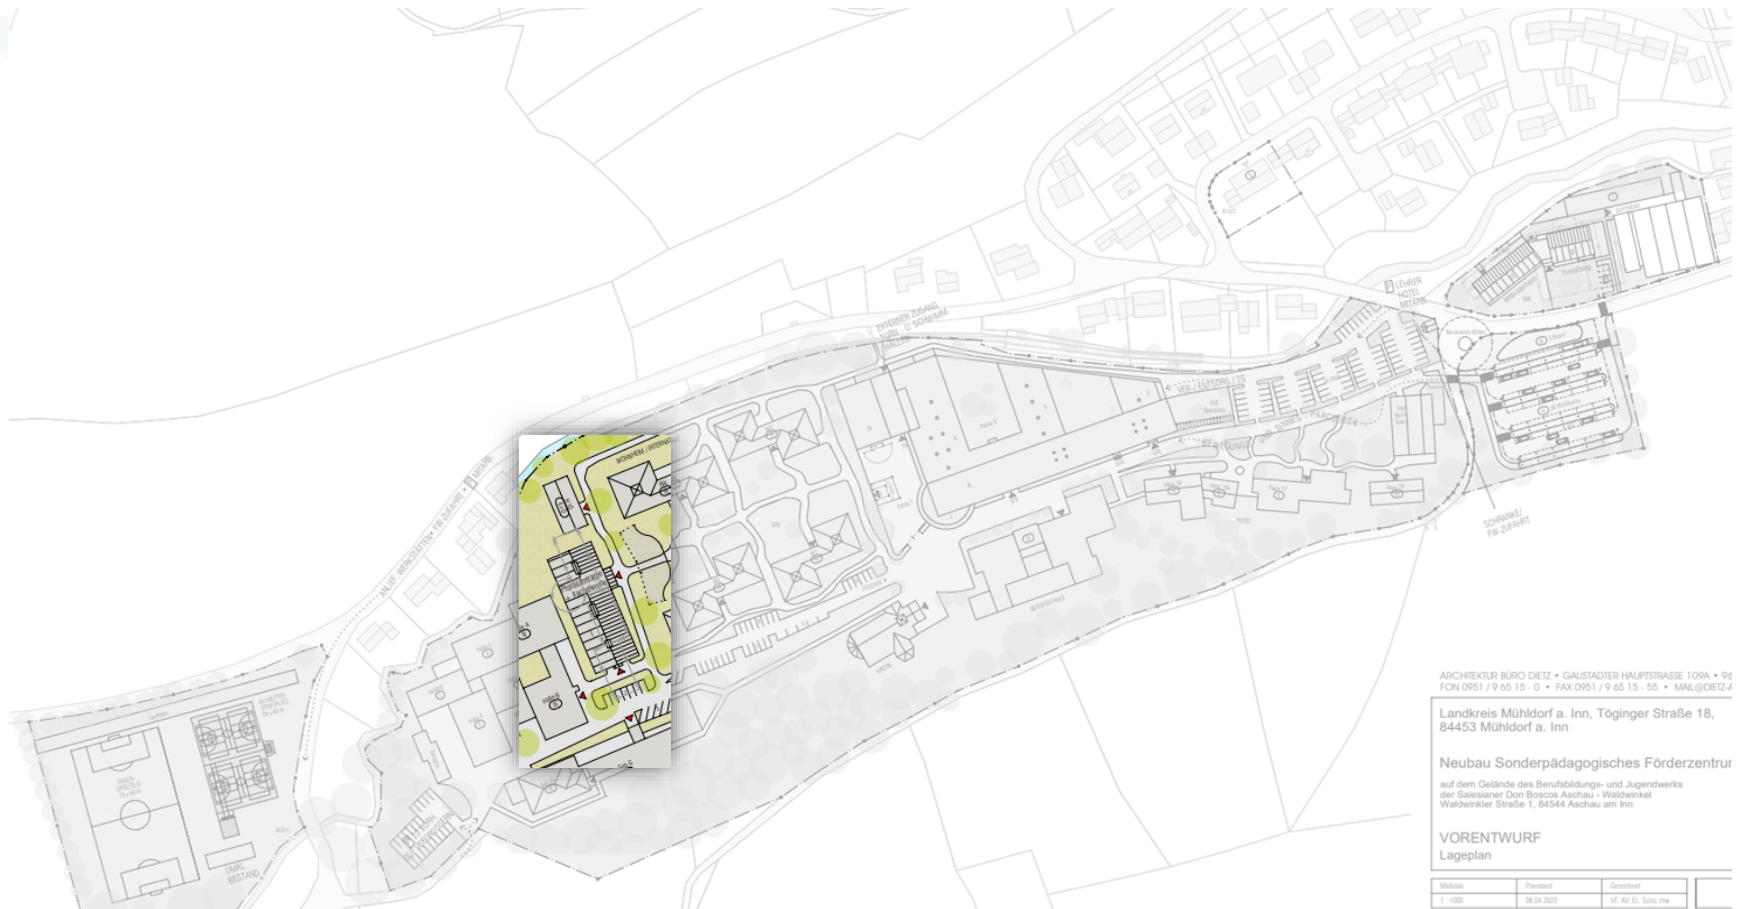

3. Gestaltung Campus DBA

Campus DBA neu

Landkreis Mühldorf a. Inn, Töginger Straße 18,
84453 Mühldorf a. Inn

VORENTWURF
Lageplan

Skala	Planstand	Gemacht	
1:1000	08.04.2022	Vf. Ar. G. Schil, mw