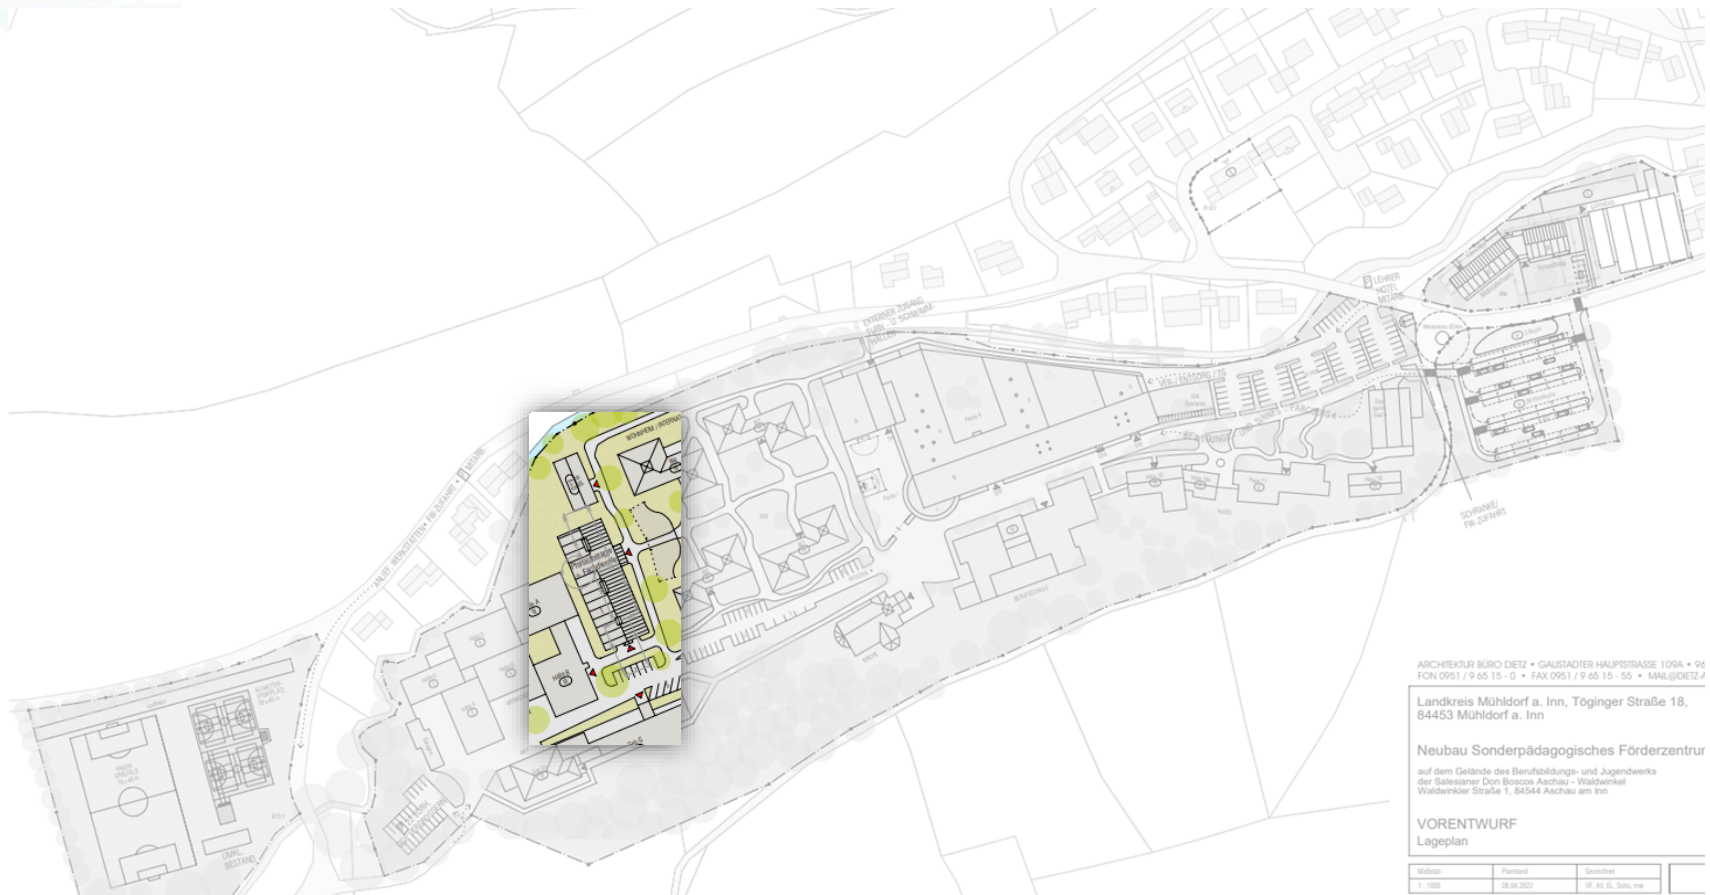

3. Gestaltung Campus DBA

Campus DBA neu

Landkreis Mühldorf a. Inn, Töginger Straße 18,
84453 Mühldorf a. Inn

VORENTWURF
Lageplan

Makro	Planstand	Gemittelt	
1:1000	08.04.2022	Vf. Ar. U. Siles. mw